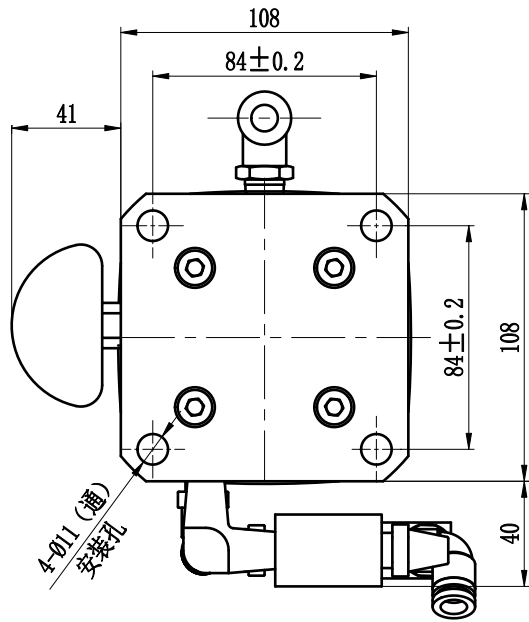

# ZYQ08150增压器外形尺寸图

增压比: 1:8  
出油量: 150CC