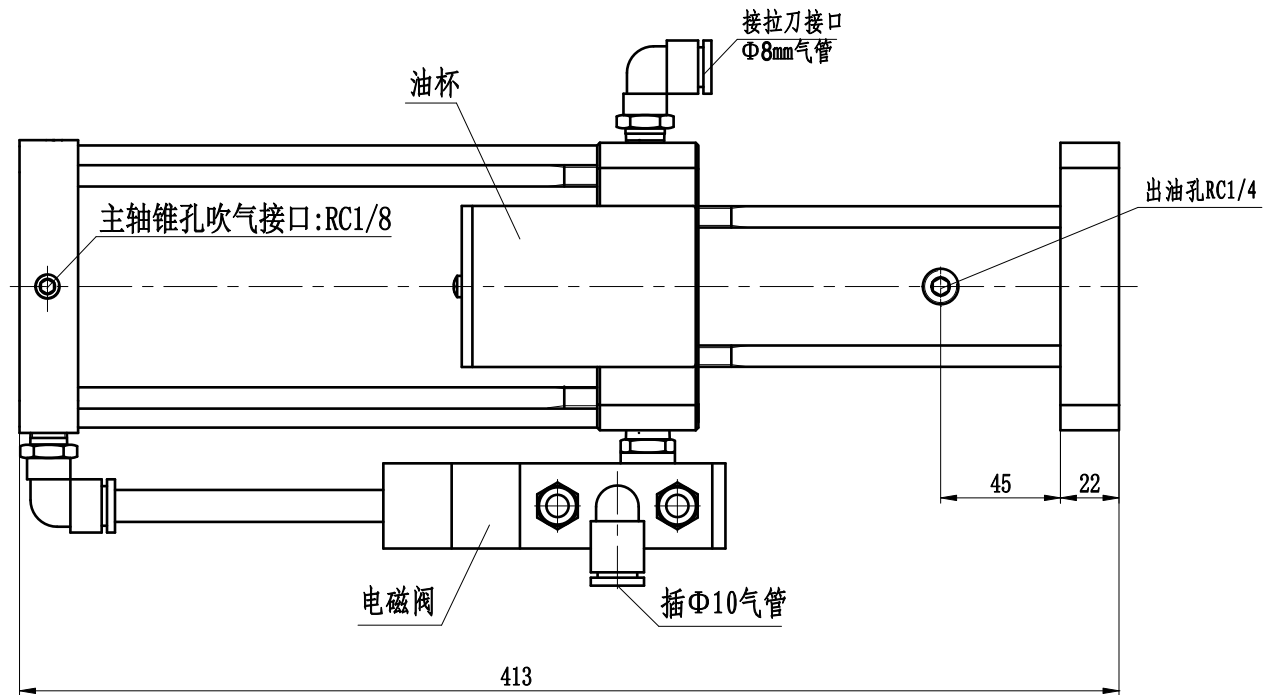

# ZYQ08150增压器外形尺寸图

增压比: 1:8  
出油量: 150CC